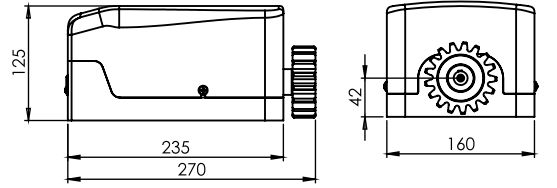

TEKNİK ÖLÇÜLER