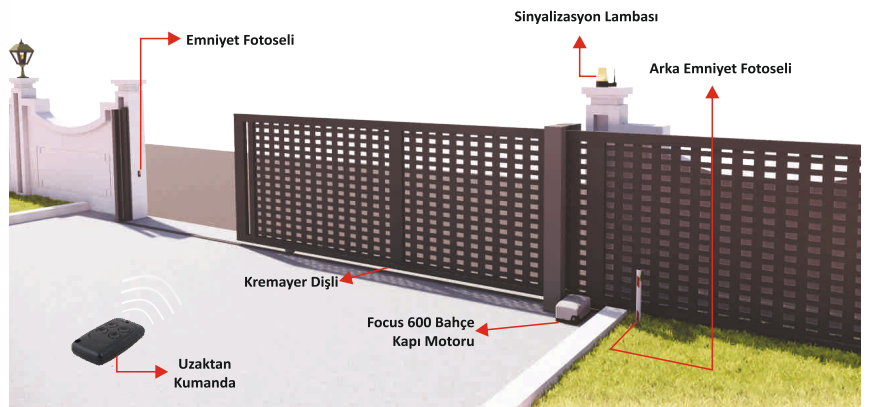

Tip	FOCUS 600
Maksimum kapı ağırlığı	600 Kg
Koruma sınıfı	IP54
Besleme gerilimi	230 V 50/60 Hz
Çalışma voltaj aralığı	Min. 90V - Max. 280V
Motor gerilimi	24 V D.C.
Kontrol ünitesi	GTX 1024
Maksimum güç	50 W
Açma süresi	17m/dk
Çalışma sürekliliği	100%
Limit siviç tipi	Enkoder
Pinyon modülü	4 (Z18)
Pinyon dönme hızı	52rpm
Yavaşlama	Var
Manuel kullanım	Kişisel anahtar ile
Çalışma sıcaklığı	-20°C min +70°C max
Motor ağırlığı	3,6 Kg