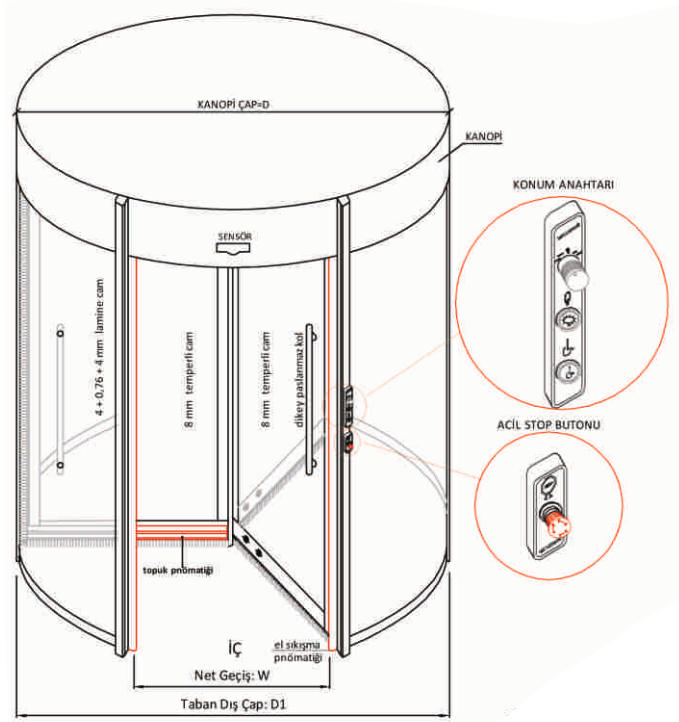

Size gerçek bir konfordan bahsediyoruz; El değmeden açılan, ısı kaybını önleyen, çok fonksiyonlu çalışabilen, kullanıcı dostu bir konfor.

DÖNER KAPI

rahat kullanım, güvenli geçiş

Fotoselli Döner Kapı, yoğun giriş çıkışlarda hızlı sirkülasyon yaparak içerdeki mevcut ısı değerini korumasının yanı sıra giriş çıkışlarında daha rahat hale getirmektedir. Sıkışmayı algılayan sensör sistemleri sayesinde insan güvenliğini ön plana çıkarmaktadır.

ürün bilgileri

Özellikler	Standart
Motor	AC 0,25 kw, 1300d/dk, 50-60 Hz
İşlemci	Siemens
Yan sabit ve kanat doğrama	Özel tasarım alüminyumdan mamul
Kanopi konstrüksiyon	Özel tasarım alüminyumdan mamul
Kanopi yüksekliği	Stan. 300 mm, özel üretim min:250 mm
Geçiş yüksekliği	2100 - 3000 mm
Çap	2000 - 3600 mm
Kanat sayısı	3 yada 4
Sabit yan doğrama camları	4+0,76+4 mm lamine şeffaf cam
Kanat camları	8 mm temperli şeffaf cam
Alüminyum konstrüksiyon	Naturel mat eloksal yada standart elektrostatik toz boya
Kanat kolları	Paslanmaz 30 mm yatay yada dikey boru kol
Kilitleme	Manuel 2 adet veya elektromanyetik motor kilidi
Cam alüminyum arası sızdırmazlık	EPDM fitil ile
Kanat ile sabit bölge sızdırmazlık	Atkılı fırça ile
Radar	Mikrodalga 2 adet
Hız kontrolü	Standart
Engelli geçiş sistemi	Standart
El sıkışma emniyet pnomatikleri	Girişte çıkışta sağlarda 1'er adet
Topuk pnomatikleri+	Tüm kanatlarda alt eteklerde
Pozisyon sensörleri	Standart
Kış modu	Standart
Gece modu	Standart
Sürekli dönme modu	Standart
Push & Go sistemi	Standart