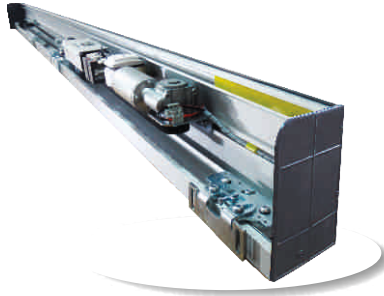

page 12

RAPİD SERİSİ