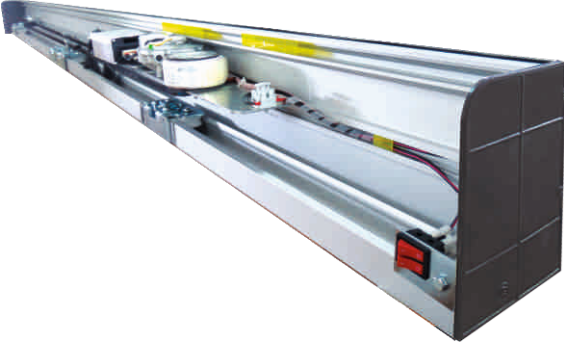

PEER SERİSİ

minimum ısı kaybı

Sıcak ve soğuk hava koşullarında iç mekan sıcak ve soğuk kaybını minimuma indirir. Soğuk havalarda kış konumu, dış veya iç radar iptal edebilme özelliği, şifre paneli, proximitkart gibi radar kullanılmayan yerlerde elle açılmama özelliği mevcuttur.