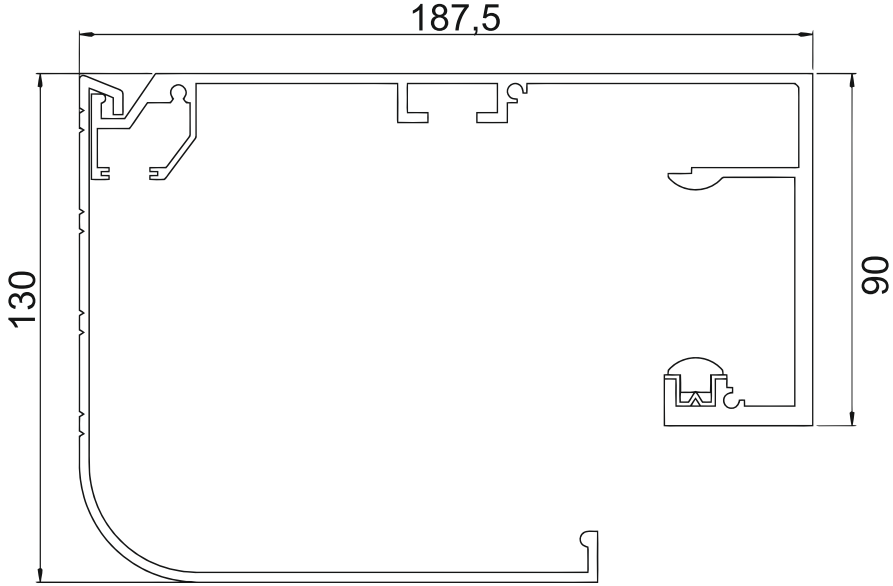

yandan bakış

önden bakış

arkadan bakış

ürün bilgileri

Tip	RAPID 1	RAPID 2
Maksimum kanat ağırlığı	200 Kg	200+200 Kg
Güç kaynağı	230 V 50/60 Hz	
Motor gerilimi	24 V DC	
Kontrol ünitesi	MTF 16	
Maksimum güç	100 W	
Açma Süresi	40 cm/sn	80 cm/sn
Kapama Süresi	30 cm/sn	60 cm/sn
Çalışma sürekliliği	100%	
Limit siviç tipi	Encoder	
Yavaşlama	Var	
Manuel kullanım	El ile açıp kapama	
Çalışma sıcaklığı	-20°C min +70°C max	