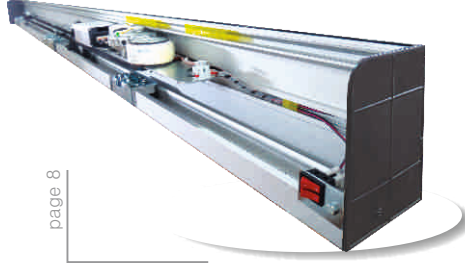

SİZE SUNDUĞUMUZ; EN ÜST DÜZEY GÜVENLİK

page 8

PEER SERİSİ