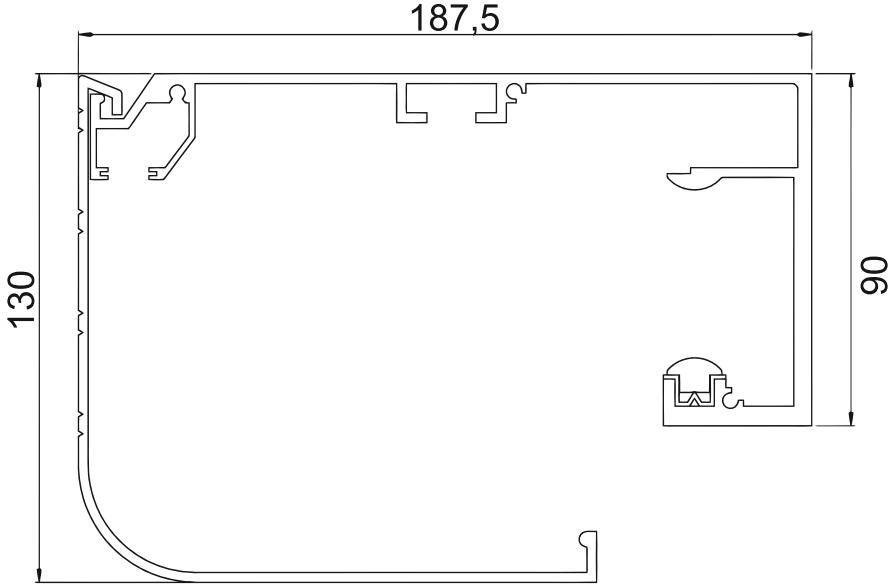

yandan bakış

önden bakış

arkadan bakış

ürün bilgileri

Tip	PEER 1	PEER 2
Maksimum kanat ağırlığı	125 Kg	125 + 125 Kg
Güç kaynağı	230 V 50/60 Hz	
Motor gerilimi	24 V DC	
Kontrol ünitesi	TRW100	
Maksimum güç	70 W	70 W
Açma Süresi	40 cm/sn	80 cm/sn
Kapama Süresi	30 cm/sn	60 cm/sn
Çalışma sürekliliği	100%	
Limit siviç tipi	Encoder	
Yavaşlama	Var	
Manuel kullanım	El ile açıp kapama	
Çalışma sıcaklığı	-20°C min +70°C max	