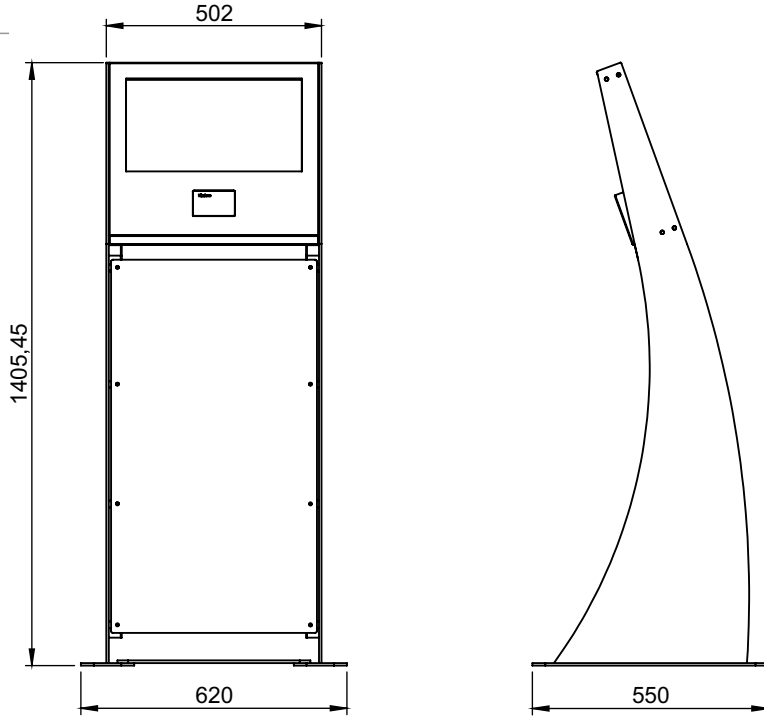

ürün bilgileri

Kiosk	
<b>Ekran Özellikleri</b>	
Ekran Boyutu	18.5" LCD
Ekran Çözünürlüğü	1366 x 768
Görüntü Oranı	16:09
Renk Derinliği	16.7M
Parlaklık	200 nit
Kontrast Oranı	5M : 1
Tepkime Süresi	5 ms
Görüş Açısı	90° / 65° (Cr≥10)
Enerji	100V ~ 240V, 50/60Hz
<b>Bilgisayar Özellikleri</b>	
İşlemci	Dört Çekirdekli İşlemci
Bellek	2 GB DDR3 RAM Bellek
Ekran Kartı Modeli	Intel Hd Graphics
Depolama	32 GB Tümlleşik NAND SSD
Ağ Bağlantısı	802.11n Wi-Fi ve Bluetooth 4.0
Maksimum Çözünürlük	4096 x 2160px
İşletim Sistemi	Windows 10 Home
Bağlantı Noktaları	HDMI-USB3.0